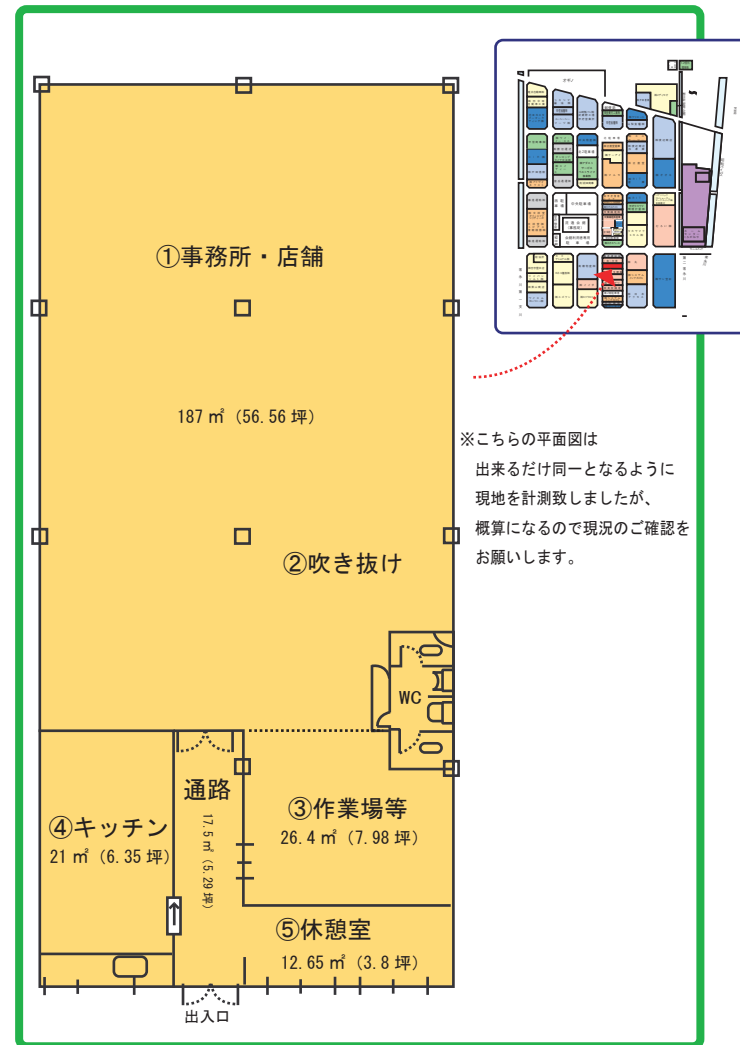

⑥ 協同組合山梨県流通センター 貸事務所・倉庫のご案内

① 事務所・店舗

② 明るい吹き抜け

③ 作業場等

④ キッチン

⑤ 休憩室

西側入り口

東側入り口・バックヤード

建物床面積 257.04 m² (77.75 坪)
 住所 山梨県中央市山之神流通団地 2-7-3
 築年月 昭和 53 年 1 月
 駐車場 共同駐車場あり
 構造 鉄骨造平屋建
 賃貸料 要相談
 その他 2025 年 3 月 1 日より入居可能
 当組合準組合員にご加入頂きます

協同組合山梨県流通センター

〒409-3845 山梨県中央市山之神流通団地 2-6-1
 tel 055-273-4711 fax 055-273-4713
<http://www.ryutsucenter-yamanashi.jp/>
 E-mail info@ryutsucenter-yamanashi.jp